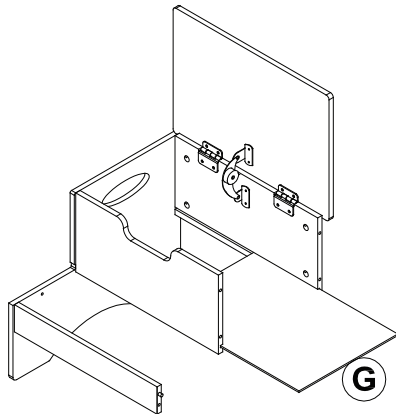

PART LIST / PARTI COMPONENTE
TL8808

A		B		C		D	
							
x1		x1		x1	x1	x1	x1
E		F		G		H	
							
x1		x1		x1	x1	x1	x1
I	J	K	L	29	30	31	32
							
x2	x1	x2	x1	x12	x2	x10	x10

GREUTATE MAXIMA: 30 KG

ADULT ASSEMBLE / ASAMBLARE DE ADULTI

ASSEMBLY INSTRUCTION / INSTRUCTIUNI DE ASAMBLARE

TL8808

1

2

3

4

5

6